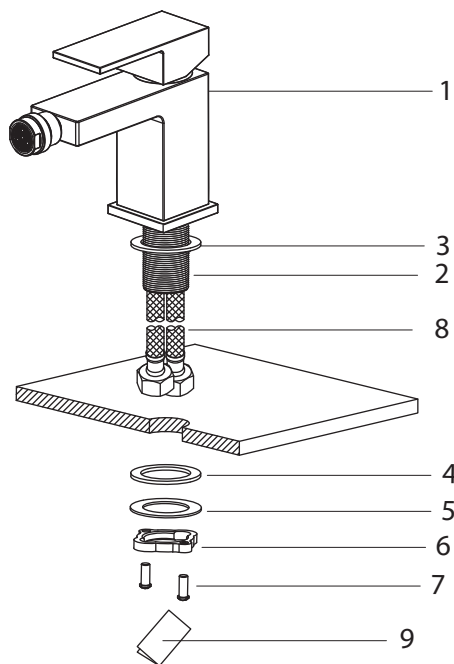

## Список деталей

- 1 - Корпус смесителя
- 2 - Трубка с резьбой
- 3 - Резиновая шайба
- 4 - Резиновая шайба
- 5 - Металлическая шайба
- 6 - Гайка
- 7- Фиксирующий винт
- 8 - Подводка
- 9 - Инструкция

# Установка смесителя

- Прodelайте отверстие под монтаж диаметром 35-40 мм.
- Установите уплотнительное кольцо к основанию смесителя.
- Прикрутите подводку к смесителю.
- По очереди опустите шланги для подачи воды в монтажное отверстие.
- Установите снизу резиновую шайбу (4), металлическую шайбу (5) и затяните гайку (6).
- Зафиксируйте ее винтами (7).
- Промойте трубы для подачи воды, чтобы удалить инородные вещества.
- Подключите подачу воды, убедитесь, что подача горячей воды слева, а холодной – справа.
- Включите воду и проверьте работу смесителя на предмет утечек.