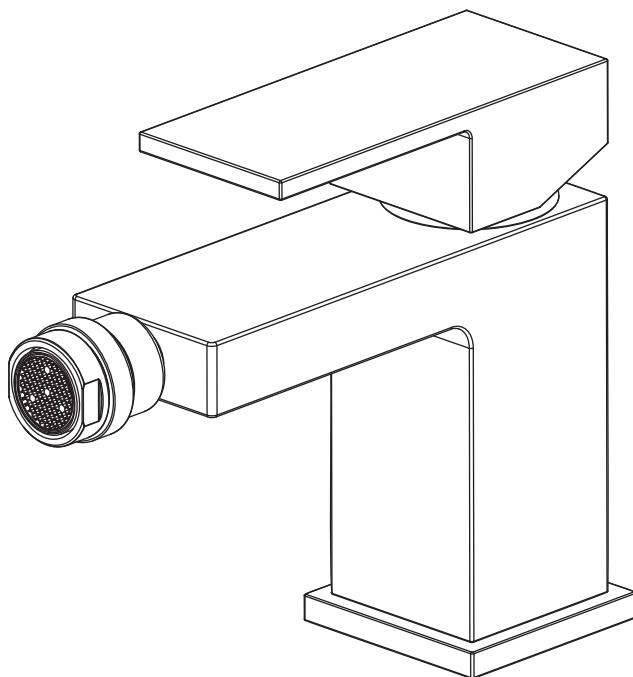

# ИНСТРУКЦИЯ ПО МОНТАЖУ И ЭКСПЛУАТАЦИИ

---

Смеситель для биде

Арт.: Selene 2062

Timo – марка, заслуживающая доверия

## Список деталей

- 1 - Корпус смесителя
- 2 - Трубка с резьбой
- 3 - Резиновая шайба
- 4 - Резиновая шайба
- 5 - Металлическая шайба
- 6 - Гайка
- 7- Фиксирующий винт
- 8 - Подводка
- 9 - Инструкция