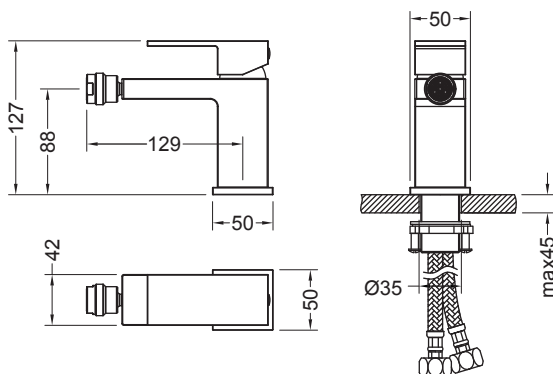

# Установка смесителя

- Прodelайте отверстие под монтаж диаметром 35-40 мм.
- Установите уплотнительное кольцо к основанию смесителя.
- Прикрутите подводку к смесителю.
- По очереди опустите шланги для подачи воды в монтажное отверстие.
- Установите снизу резиновую шайбу (4), металлическую шайбу (5) и затяните гайку (6).
- Зафиксируйте ее винтами (7).
- Промойте трубы для подачи воды, чтобы удалить инородные вещества.
- Подключите подачу воды, убедитесь, что подача горячей воды слева, а холодной – справа.
- Включите воду и проверьте работу смесителя на предмет утечек.